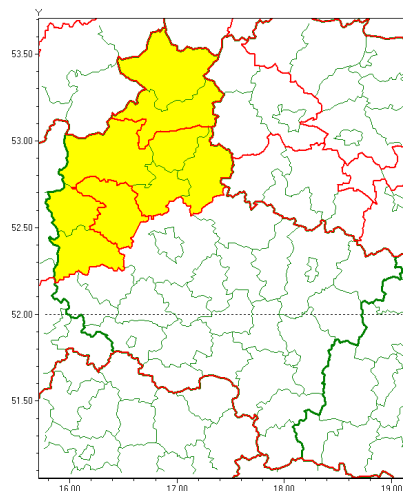

Zasięg ostrzeżenia w województwie

Zawieje/zamiecie śnieżne

Ostrzeżenie meteorologiczne Nr 17

Nazwa biura	IMGW-PIB Meteorological Forecast Centre, Poznan Team
Zjawisko/stopień zagrożenia	Zawieje/zamiecie śnieżne/ 1
Obszar	województwo wielkopolskie powiat szamotulski
Ważność	od godz. 09:00 dnia 08.02.2021 do godz. 20:00 dnia 08.02.2021
Przebieg	Przewiduje się wystąpienie miejscami zawiei i zamieci śnieżnych spowodowanych przez opady śniegu oraz wschodni i północno-wschodni wiatr o średniej prędkości od 30 km/h do 40 km/h, w porywach do 60 km/h. Strefa opadów śniegu będzie się przemieszczała od południa województwa. Prognozowany przyrost pokrywy śnieżnej w okresie ważności ostrzeżenia od 5 cm do 8 cm.
Prawdopodobieństwo wystąpienia zjawiska(%)	80%
Uwagi	Brak.
Dyrektor synoptyk IMGW-PIB	Piotr Szewczak
Godzina i data wydania	godz. 07:06 dnia 08.02.2021
SMS	IMGW-PIB OSTRZEŻENIE: ZAMIECIE ŚNIEŻNE NA/1 wielkopolskie/szamotulski od 09:00/08.02 do 20:00/08.02.2021 zawieje, zamiecie, wiatr 40 km/h, porywy 60 km/h.