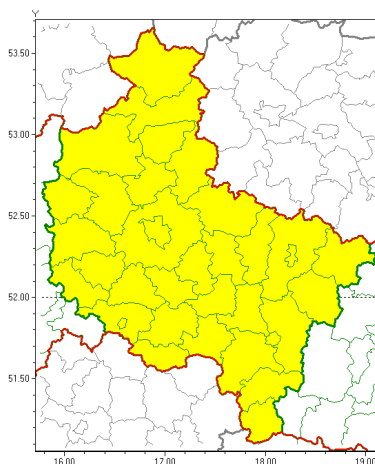

Zasięg ostrzeżeń w województwie

Oblodzenie
2020-11-28 11:52

WOJEWÓDZTWO WIELKOPOLSKIE
OSTRZEŻENIA METEOROLOGICZNE ZBIORCZO NR 137
WYKAZ OBLODZENIA I ZAMROZU W WOJEWÓDZTWIE WIELKOPOLSKIM
o godz. 11:52 dnia 28.11.2020

Zjawisko/Stopień zagrożenia	Oblodzenie/1
Obszar (w nawiasie numer ostrzeżenia dla powiatu)	powiaty: chodzieski(58), czarnkowsko-trzcianecki(53), gnieźnieński(65), gostyński(61), grodziski(54), jarociński(62), kaliski(79), Kalisz(76), kpiński(76), kołski(80), Konin(75), koniński(75), kocięcki(57), krotoszyński(65), leszczyński(58), Leszno(58), międzybuzki(49), nowotomyski(54), obornicki(55), ostrowski(77), ostrzeszowski(77), pilski(58), pleszewski(73), Poznań (56), poznański(56), rawicki(63), słupecki(69), szamotulski(53), redziński(59), remski(58), turecki(82), wgrowiecki(61), wolsztyński(54), wrzesiński(63), złotowski(57)
Ważność	od godz. 23:00 dnia 28.11.2020 do godz. 08:00 dnia 29.11.2020
Prawdopodobieństwo	80%
Przebieg	Prognozuje się zamarzanie mokrej nawierzchni dróg i chodników po opadach deszczu ze śniegiem lub mokrego śniegu. Temperatura minimalna około -1°C, temperatura minimalna gruntu około -2°C. Prognozowana temperatura maksymalna w dniu 29.11.2020 około 2-3°C.
SMS	IMGW-PIB OSTRZEŻENIE: OBLODZENIE/1 wielkopolskie (wszystkie powiaty) od 23:00/28.11 do 08:00/29.11.2020 temp. min. ok.-1°C st., przy gruncie do -2 st., lisko. Dotyczy powiatów: wszystkie powiaty.
RSO	Woj. wielkopolskie (wszystkie powiaty), IMGW-PIB wydał ostrzeżenie pierwszego stopnia o oblodzeniu
Uwagi	Brak.
Dyrektor synoptyk IMGW-PIB	Piotr Szewczak