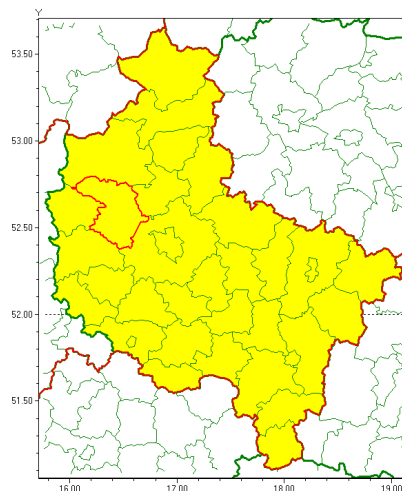

Zasięg ostrzeżenia w województwie

Gęsta mgła

Ostrzeżenie meteorologiczne Nr 25

Nazwa biura	IMGW-PIB Meteorological Forecast Centre, Poznan Team
Zjawisko/stopień zagrożenia	Gęsta mgła/ 1
Obszar	województwo wielkopolskie powiat szamotulski
Ważność	od godz. 23:00 dnia 02.03.2021 do godz. 09:00 dnia 03.03.2021
Przebieg	Prognozuje się gęste mgły, w zasięgu których widzialność może wynosić miejscami od 50 m do 200 m.
Prawdopodobieństwo wystąpienia zjawiska(%)	80%
Uwagi	Brak.
Dyrektor synoptyk IMGW-PIB	Magdalena Muszyńska-Karbowska
Godzina i data wydania	godz. 11:53 dnia 02.03.2021
SMS	IMGW-PIB OSTRZEŻENIE: MGŁA/1 wielkopolskie/szamotulski od 23:00/02.03 do 09:00/03.03.2021 widzialność 50 m.