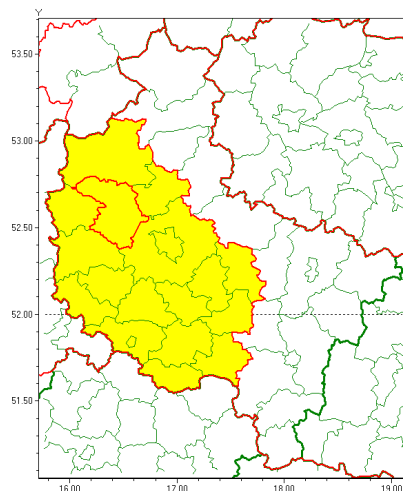

### Zasięg ostrzeżenia w województwie

Silny mróz

### Ostrzeżenie meteorologiczne Nr 8

<b>Nazwa biura</b>	IMGW-PIB Meteorological Forecast Centre, Poznan Team
<b>Zjawisko/stopień zagrożenia</b>	Silny mróz/ 1
<b>Obszar</b>	województwo wielkopolskie <b>powiat szamotulski</b>
<b>Ważność</b>	od godz. 20:00 dnia 17.01.2021 do godz. 09:00 dnia 18.01.2021
<b>Przebieg</b>	Prognozuje się temperatury minimalne w nocy od -18°C do -15°C. Wiatr o średniej prędkości od 5 km/h do 15 km/h.
<b>Prawdopodobieństwo wystąpienia zjawiska(%)</b>	90%
<b>Uwagi</b>	Brak.
<b>Dyrektor synoptyk IMGW-PIB</b>	Przemysław Szrama
<b>Godzina i data wydania</b>	godz. 11:46 dnia 17.01.2021
<b>SMS</b>	IMGW-PIB OSTRZEŻENIE: MRÓZ/1 wielkopolskie/szamotulski od 20:00/17.01 do 09:00/18.01.2021 temp. min -18 st.C, wiatr 5-15 km/h.