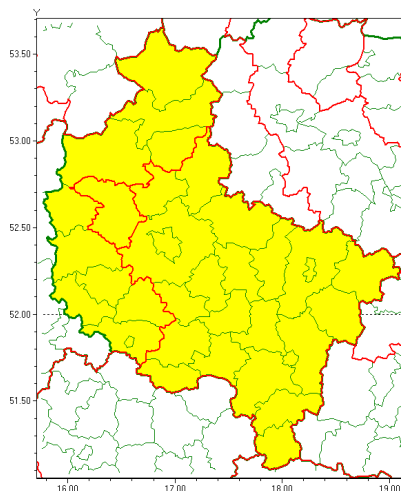

Zasięg ostrzeżenia w województwie

Oblodzenie

Ostrzeżenie meteorologiczne Nr 24

| | |
|---------------------------------------------------|---------------------------------------------------------------------------------------------------------------------------------------------------------------------------------------------|
| Nazwa biura | IMGW-PIB Meteorological Forecast Centre, Poznan Team |
| Zjawisko/stopień zagrożenia | Oblodzenie/ 1 |
| Obszar | województwo wielkopolskie powiat szamotulski |
| Ważność | od godz. 19:00 dnia 17.02.2021 do godz. 08:00 dnia 18.02.2021 |
| Przebieg | Prognozuje się zamarzanie mokrej nawierzchni dróg i chodników po opadach deszczu i deszczu ze śniegiem. Temperatura minimalna od -2°C do 1°C, temperatura minimalna gruntu od -4°C do -2°C. |
| Prawdopodobieństwo wystąpienia zjawiska(%) | 85% |
| Uwagi | Brak. |
| Dyrektor synoptyk IMGW-PIB | Leszek Szaradowski |
| Godzina i data wydania | godz. 12:43 dnia 17.02.2021 |
| SMS | IMGW-PIB OSTRZEŻENIE: OBLODZENIE/1 wielkopolskie/szamotulski od 19:00/17.02 do 08:00/18.02.2021 temp. min. od -2 st. do 1 st., przy gruncie do -4 st., lisko. |