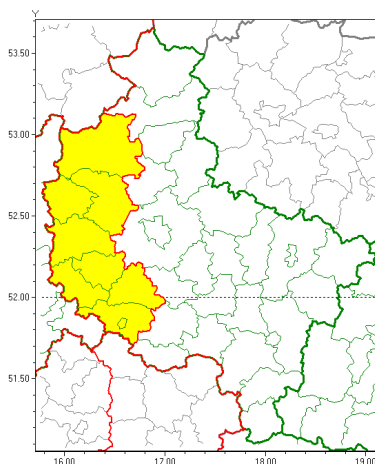

Zasięg ostrzeżeń w województwie

Opady marznące
2021-02-15 17:07

WOJEWÓDZTWO WIELKOPOLSKIE
OSTRZEŻENIA METEOROLOGICZNE ZBIORCZO NR 41
WYKAZ OBYWÓW ZUJACYCH OSTRZEŻENIE
o godz. 17:07 dnia 15.02.2021

Zjawisko/Stopień zagrożenia	Opady marznące/1
Obszar (w nawiasie numer ostrzeżenia dla powiatu)	powiaty: czarnkowsko-trzcianecki(24), grodziski(20), kościański(20), leszczyński(21), Leszno(21), międzybuzki(22), nowotomyski(20), szamotulski(21), wolsztyński(21)
Ważność	od godz. 11:00 dnia 16.02.2021 do godz. 17:00 dnia 16.02.2021
Prawdopodobieństwo	80%
Przebieg	Prognozuje się wystąpienie słabych opadów marznącego deszczu oraz mawki powodujących gołoledź.
SMS	IMGW-PIB OSTRZEŻENIA: MARZĄCE OPADY/1 wielkopolskie (9 powiatów) od 11:00/16.02 do 17:00/16.02.2021 marznące opady, drogi liskie. Dotyczy powiatów: czarnkowsko-trzcianecki, grodziski, kościański, leszczyński, Leszno, międzybuzki, nowotomyski, szamotulski i wolsztyński.
RSO	Woj. wielkopolskie (9 powiatów), IMGW-PIB wydał ostrzeżenie pierwszego stopnia o opadach marzących
Uwagi	Brak.
Dyżurny synoptyk IMGW-PIB	Magdalena Muszyńska-Karbowska