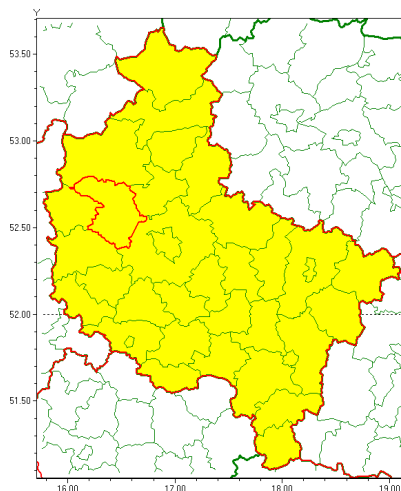

### Zasięg ostrzeżenia w województwie

Oblodzenie

### Ostrzeżenie meteorologiczne Nr 6

<b>Nazwa biura</b>	IMGW-PIB Meteorological Forecast Centre, Poznan Team
<b>Zjawisko/stopień zagrożenia</b>	Oblodzenie/ 1
<b>Obszar</b>	województwo wielkopolskie <b>powiat szamotulski</b>
<b>Ważność</b>	od godz. 22:00 dnia 13.01.2021 do godz. 08:00 dnia 14.01.2021
<b>Przebieg</b>	Prognozuje się zamarzanie mokrej nawierzchni dróg i chodników po opadach śniegu z deszczem lub mokrego śniegu. Temperatura minimalna -4°C do -2°C, temperatura przy gruncie -5°C do -2°C.
<b>Prawdopodobieństwo wystąpienia zjawiska(%)</b>	90%
<b>Uwagi</b>	Brak.
<b>Dyrektor synoptyk IMGW-PIB</b>	Przemysław Szrama
<b>Godzina i data wydania</b>	godz. 12:27 dnia 13.01.2021
<b>SMS</b>	IMGW-PIB OSTRZEŻENIE: OBLODZENIE/1 wielkopolskie/szamotulski od 22:00/13.01 do 08:00/14.01.2021 temp. min. od -4 st.C do -2 st.C, przy gruncie do -5 st.C, lisko.