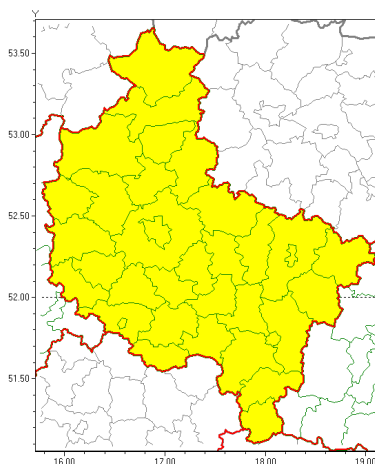

Zasięg ostrzeżeń w województwie

Silny wiatr
2021-03-12 06:57

WOJEWÓDZTWO WIELKOPOLSKIE
OSTRZEŻENIA METEOROLOGICZNE ZBIORCZO NR 52
WYKAZ OBYWÓW ZUJACYCH OSTRZEŻENIE
o godz. 06:57 dnia 12.03.2021

Zjawisko/Stopień zagrożenia	Silny wiatr/1
Obszar (w nawiasie numer ostrzeżenia dla powiatu)	powiaty: chodzieski(30), czarnkowsko-trzcianecki(31), gnieźnieński(27), gostyński(24), grodziski(27), jarociński(23), kaliski(26), Kalisz(26), kpiński(27), kołski(24), Konin(24), koniński(24), kociński(27), krotoszyński(24), leszczyński(28), Leszno(28), międzybuzki(29), nowotomyski(27), obornicki(26), ostrowski(26), ostrzeszowski(27), pilski(31), pleszewski(23), Poznań (24), poznański(24), rawicki(24), słupecki(24), szamotulski(28), redziński(23), remski(23), turecki(24), wgrowiecki(29), wolsztyński(28), wrzesiński(24), złotowski(31)
Ważność	od godz. 12:00 dnia 12.03.2021 do godz. 17:00 dnia 12.03.2021
Prawdopodobieństwo	75%
Przebieg	Prognozuje się wystąpienie umiarkowanego i do silnego wiatru o średniej prędkości od 25 km/h do 35 km/h, w porywach do 75 km/h, z zachodu i południowego zachodu.
SMS	IMGW-PIB OSTRZEŻENIA: WIATR/1 wielkopolskie (wszystkie powiaty) od 12:00/12.03 do 17:00/12.03.2021 prędkość do 35 km/h, porywy do 75 km/h, W i SW. Dotyczy powiatów: wszystkie powiaty.
RSO	Woj. wielkopolskie (wszystkie powiaty), IMGW-PIB wydał ostrzeżenie pierwszego stopnia o silnym wietrze
Uwagi	Brak.
Dyżurny synoptyk IMGW-PIB	Przemysław Szrama