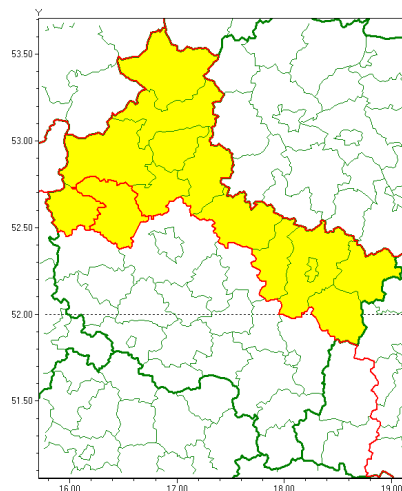

www: www.imgw.pl

Zasięg ostrzeżenia w województwie

Silny mróz

Ostrzeżenie meteorologiczne Nr 20

Nazwa biura	IMGW-PIB Meteorological Forecast Centre, Poznan Team
Zjawisko/stopień zagrożenia	Silny mróz/ 1
Obszar	województwo wielkopolskie powiat szamotulski
Ważność	od godz. 21:00 dnia 11.02.2021 do godz. 09:00 dnia 12.02.2021
Przebieg	Prognozuje się temperatury minimalne w nocy miejscami od -17°C do -15°C. Wiatr o średniej prędkości od 10 km/h do 20 km/h z północnego zachodu.
Prawdopodobieństwo wystąpienia zjawiska(%)	85%
Uwagi	Brak.
Dyrektor synoptyk IMGW-PIB	Przemysław Szrama
Godzina i data wydania	godz. 12:03 dnia 11.02.2021
SMS	IMGW-PIB OSTRZEŻENIE: MRÓZ/1 wielkopolskie/szamotulski od 21:00/11.02 do 09:00/12.02.2021 temp. min -17 st.C, wiatr 10-20 km/h.