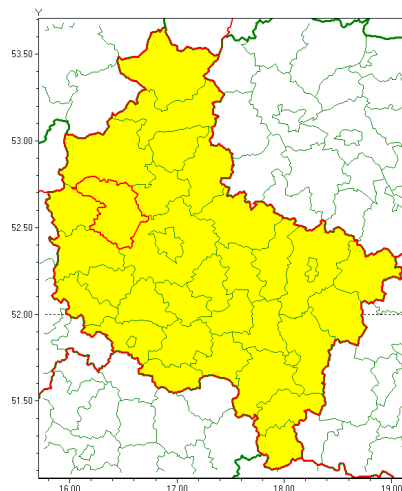

### Zasięg ostrzeżenia w województwie

Gęsta mgła

### Ostrzeżenie meteorologiczne Nr 61

<b>Nazwa biura</b>	IMGW-PIB Biuro Prognoz Meteorologicznych w Poznaniu
<b>Zjawisko/stopień zagrożenia</b>	Gęsta mgła/ 1
<b>Obszar</b>	województwo wielkopolskie <b>powiat szamotulski</b>
<b>Ważność</b>	od godz. 20:00 dnia 31.12.2020 do godz. 09:00 dnia 01.01.2021
<b>Przebieg</b>	Prognozuje się gęste mgły i mgły mroźne powodujące ograniczenie widzialności do około 100 m. Drogi miejscami liskie.
<b>Prawdopodobieństwo wystąpienia zjawiska(%)</b>	80%
<b>Uwagi</b>	Brak.
<b>Dyrektor synoptyk IMGW-PIB</b>	Piotr Szewczak
<b>Godzina i data wydania</b>	godz. 11:40 dnia 31.12.2020
<b>SMS</b>	IMGW-PIB OSTRZEŻENIE: MGŁA/1 wielkopolskie/szamotulski od 20:00/31.12 do 09:00/01.01.2021 widzialność 100 m.