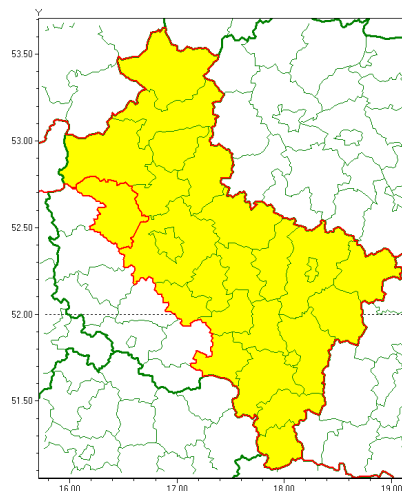

Zasięg ostrzeżenia w województwie

Burze z gradem

Ostrzeżenie meteorologiczne Nr 27

Nazwa biura	IMGW-PIB Biuro Prognoz Meteorologicznych w Poznaniu
Zjawisko/stopień zagrożenia	Burze z gradem/ 1
Obszar	województwo wielkopolskie powiat szamotulski
Ważność	od godz. 15:00 dnia 25.06.2020 do godz. 24:00 dnia 26.06.2020
Przebieg	Prognozuje się wystąpienie burz z opadami deszczu miejscami od 20 mm do 30 mm oraz porywami wiatru do 75 km/h. Miejscami grad.
Prawdopodobieństwo wystąpienia zjawiska(%)	80%
Uwagi	Brak.
Dyrektor synoptyk IMGW-PIB	Magdalena Muszyńska-Karbowska
Godzina i data wydania	godz. 12:48 dnia 25.06.2020
SMS	IMGW-PIB OSTRZEŻENIE: BURZE Z GRADEM/1 wielkopolskie/szamotulski od 15:00/25.06 do 24:00/26.06.2020 deszcz 30 mm, porywy 75 km/h.