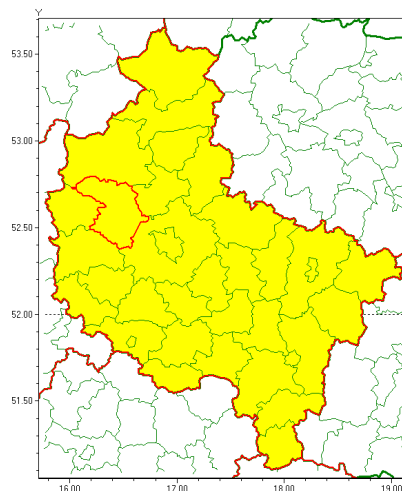

Zasięg ostrzeżenia w województwie

Burze z gradem

Ostrzeżenie meteorologiczne Nr 35

Nazwa biura	IMGW-PIB Biuro Prognoz Meteorologicznych w Poznaniu
Zjawisko/stopień zagrożenia	Burze z gradem/ 1
Obszar	województwo wielkopolskie powiat szamotulski
Ważność	od godz. 06:30 dnia 20.07.2020 do godz. 21:00 dnia 20.07.2020
Przebieg	Prognozuje się wystąpienie okresami burz z opadami deszczu od 20 mm do 30 mm, lokalnie do 40 mm oraz porywami wiatru do 90 km/h. Miejscami grad. Nasilniejsze zjawiska przewidywane są w drugiej połowie dnia.
Prawdopodobieństwo wystąpienia zjawiska(%)	95%
Uwagi	Istniejsze możliwości podniesienia stopnia Ostrzeżenia.
Dyrektor synoptyk IMGW-PIB	Barbara Wrzesińska
Godzina i data wydania	godz. 06:26 dnia 20.07.2020
SMS	IMGW-PIB OSTRZEŻENIE: BURZE Z GRADEM/1 wielkopolskie/szamotulski od 06:30/20.07 do 21:00/20.07.2020 deszcz 40 mm, porywy 90 km/h, grad.