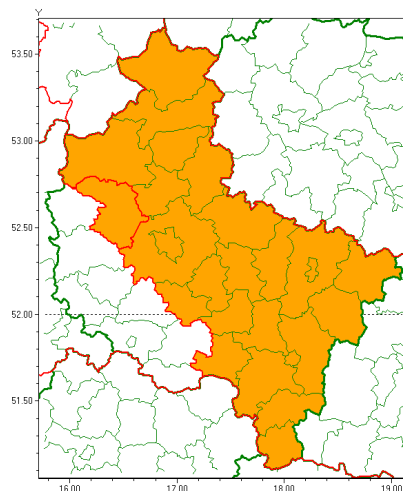

### Zasięg ostrzeżenia w województwie

Burze z gradem

### Ostrzeżenie meteorologiczne Nr 25

<b>Nazwa biura</b>	IMGW-PIB Biuro Prognoz Meteorologicznych w Poznaniu
<b>Zjawisko/stopień zagrożenia</b>	Burze z gradem/ 2
<b>Obszar</b>	województwo wielkopolskie <b>powiat szamotulski</b>
<b>Ważność</b>	od godz. 11:00 dnia 19.06.2020 do godz. 23:00 dnia 19.06.2020
<b>Przebieg</b>	Prognozuje się wystąpienie burz z opadami deszczu miejscami od 30 mm do 40 mm, lokalnie do 50 mm oraz porywami wiatru do 90 km/h. Miejscami grad.
<b>Prawdopodobieństwo wystąpienia zjawiska(%)</b>	90%
<b>Uwagi</b>	Brak.
<b>Dyrektor synoptyk IMGW-PIB</b>	Piotr Szewczak
<b>Godzina i data wydania</b>	godz. 06:30 dnia 19.06.2020
<b>SMS</b>	IMGW-PIB OSTRZEŻENIE: BURZE Z GRADEM/2 wielkopolskie/szamotulski od 11:00/19.06 do 23:00/19.06.2020 deszcz 50 mm, porywy 90 km/h, miejscami grad.