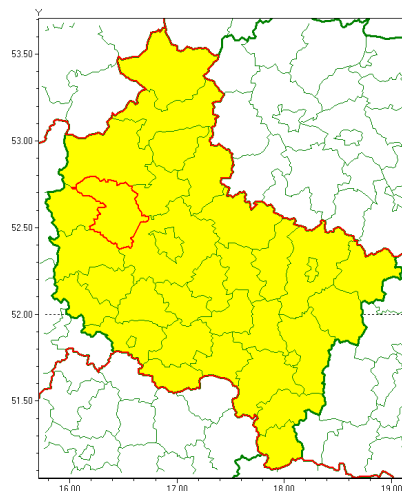

Zasięg ostrzeżenia w województwie

Burze z gradem

Ostrzeżenie meteorologiczne Nr 24

Nazwa biura	IMGW-PIB Biuro Prognoz Meteorologicznych w Poznaniu
Zjawisko/stopień zagrożenia	Burze z gradem/ 1
Obszar	województwo wielkopolskie powiat szamotulski
Ważność	od godz. 11:00 dnia 18.06.2020 do godz. 23:00 dnia 18.06.2020
Przebieg	Prognozuje się wystąpienie burz z opadami deszczu miejscami od 20 mm do 30 mm, lokalnie do 40 mm oraz porywami wiatru do 90 km/h. Miejscami może liwy grad.
Prawdopodobieństwo wystąpienia zjawiska(%)	90%
Uwagi	Brak.
Dyrektor synoptyk IMGW-PIB	Marek Pruchniewicz
Godzina i data wydania	godz. 06:49 dnia 18.06.2020
SMS	IMGW-PIB OSTRZEŻENIE: BURZE Z GRADEM/1 wielkopolskie/szamotulski od 11:00/18.06 do 23:00/18.06.2020 deszcz 40 mm, porywy 90 km/h, lokalnie grad.