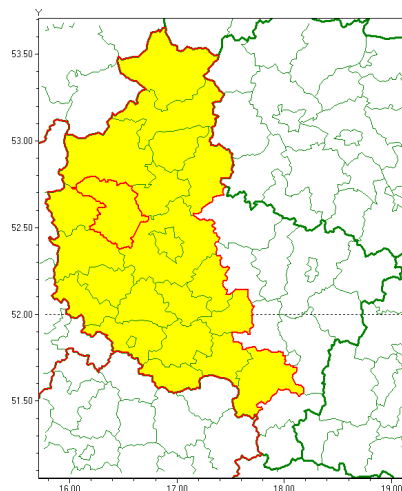

Zasięg ostrzeżenia w województwie

Burze z gradem

Ostrzeżenie meteorologiczne Nr 32

Nazwa biura	IMGW-PIB Biuro Prognoz Meteorologicznych w Poznaniu
Zjawisko/stopień zagrożenia	Burze z gradem/ 1
Obszar	województwo wielkopolskie powiat szamotulski
Ważność	od godz. 13:00 dnia 15.07.2020 do godz. 24:00 dnia 15.07.2020
Przebieg	Prognozuje się wystąpienie burz z opadami deszczu miejscami od 20 mm do 30 mm oraz porywami wiatru do 80 km/h. Lokalnie grad.
Prawdopodobieństwo wystąpienia zjawiska(%)	85%
Uwagi	Brak.
Dyrektor synoptyk IMGW-PIB	Piotr Szewczak
Godzina i data wydania	godz. 09:19 dnia 15.07.2020
SMS	IMGW-PIB OSTRZEŻENIE: BURZE Z GRADEM/1 wielkopolskie/szamotulski od 13:00/15.07 do 24:00/15.07.2020 deszcz 30 mm, porywy 80 km/h, lokalnie grad.