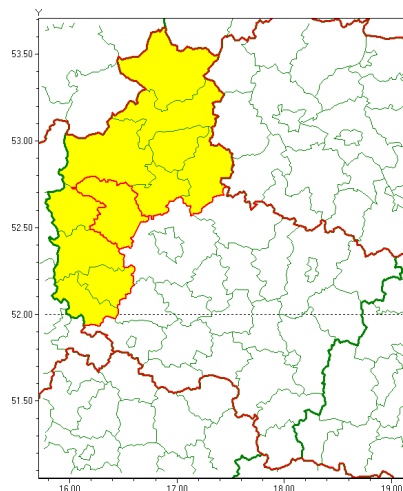

### Zasięg ostrzeżenia w województwie

Burze z gradem

### Ostrzeżenie meteorologiczne Nr 31

<b>Nazwa biura</b>	IMGW-PIB Biuro Prognoz Meteorologicznych w Poznaniu
<b>Zjawisko/stopień zagrożenia</b>	Burze z gradem/ 1
<b>Obszar</b>	województwo wielkopolskie <b>powiat szamotulski</b>
<b>Ważność</b>	od godz. 14:00 dnia 10.07.2020 do godz. 22:00 dnia 10.07.2020
<b>Przebieg</b>	Prognozuje się wystąpienie burz z opadami deszczu miejscami od 20 mm do 30 mm, lokalnie do 40 mm oraz porywami wiatru do 90 km/h. Miejscami grad.
<b>Prawdopodobieństwo wystąpienia zjawiska(%)</b>	85%
<b>Uwagi</b>	Brak.
<b>Dyrektor synoptyk IMGW-PIB</b>	Piotr Szewczak
<b>Godzina i data wydania</b>	godz. 09:11 dnia 10.07.2020
<b>SMS</b>	IMGW-PIB OSTRZEŻENIE: BURZE Z GRADEM/1 wielkopolskie/szamotulski od 14:00/10.07 do 22:00/10.07.2020 deszcz 40 mm, porywy 90 km/h.