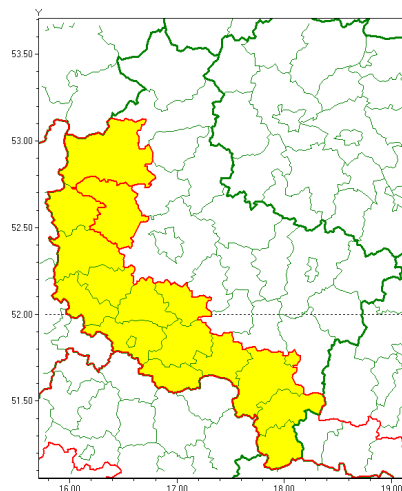

Zasięg ostrzeżenia w województwie

Burze z gradem

Ostrzeżenie meteorologiczne Nr 23

Nazwa biura	IMGW-PIB Biuro Prognoz Meteorologicznych w Poznaniu
Zjawisko/stopień zagrożenia	Burze z gradem/ 1
Obszar	województwo wielkopolskie powiat szamotulski
Ważność	od godz. 12:45 dnia 13.06.2020 do godz. 01:30 dnia 14.06.2020
Przebieg	Prognozuje się wystąpienie burz z opadami deszczu miejscami od 20 mm do 30 mm, lokalnie do 40 mm oraz porywami wiatru do 80 km/h. Miejscami może liwy grad.
Prawdopodobieństwo wystąpienia zjawiska(%)	80%
Uwagi	Brak.
Dyrektor synoptyk IMGW-PIB	Leszek Szaradowski
Godzina i data wydania	godz. 12:23 dnia 13.06.2020
SMS	IMGW-PIB OSTRZEŻENIE: BURZE Z GRADEM/1 wielkopolskie/szamotulski od 12:45/13.06 do 01:30/14.06.2020 deszcz 40 mm, porywy 80 km/h.