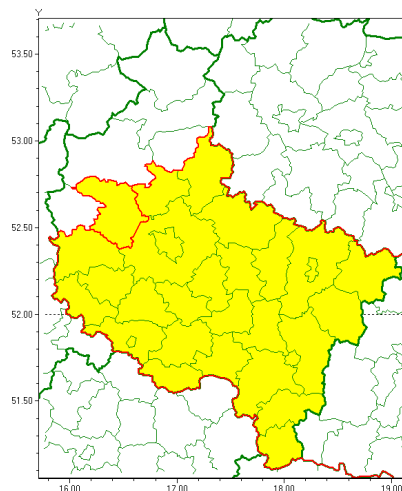

Zasięg ostrzeżenia w województwie

Burze z gradem

Ostrzeżenie meteorologiczne Nr 26

Nazwa biura	IMGW-PIB Biuro Prognoz Meteorologicznych w Poznaniu
Zjawisko/stopień zagrożenia	Burze z gradem/ 1
Obszar	województwo wielkopolskie powiat szamotulski
Ważność	od godz. 14:15 dnia 23.06.2020 do godz. 21:00 dnia 24.06.2020
Przebieg	Prognozuje się wystąpienie burz z opadami deszczu miejscami do 20 mm, oraz porywami wiatru do 80 km/h. Miejscami grad.
Prawdopodobieństwo wystąpienia zjawiska(%)	80%
Uwagi	Brak.
Dyrektor synoptyk IMGW-PIB	Marek Pruchniewicz
Godzina i data wydania	godz. 14:03 dnia 23.06.2020
SMS	IMGW-PIB OSTRZEŻENIE: BURZE Z GRADEM/1 wielkopolskie/szamotulski od 14:15/23.06 do 21:00/24.06.2020 deszcz 20 mm, porywy 80 km/h.