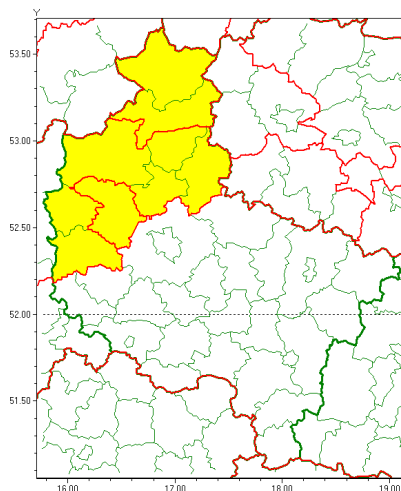

Zasięg ostrzeżenia w województwie

Intensywne opady śniegu

Ostrzeżenie meteorologiczne Nr 18

Nazwa biura	IMGW-PIB Meteorological Forecast Centre, Poznan Team
Zjawisko/stopień zagrożenia	Intensywne opady śniegu/ 1
Obszar	województwo wielkopolskie powiat szamotulski
Ważność	od godz. 09:00 dnia 08.02.2021 do godz. 20:00 dnia 08.02.2021
Przebieg	Prognozuje się wystąpienie opadów śniegu, miejscami o natężeniu umiarkowanym, powodujących przyrost pokrywy śnieżnej za okres ważności Ostrzeżenia od 8 cm do 12 cm.
Prawdopodobieństwo wystąpienia zjawiska(%)	80%
Uwagi	Brak.
Dyrektor synoptyk IMGW-PIB	Piotr Szewczak
Godzina i data wydania	godz. 08:41 dnia 08.02.2021
SMS	IMGW-PIB OSTRZEŻENIE: NIEG/1 wielkopolskie/szamotulski od 09:00/08.02 do 20:00/08.02.2021 przyrost pokrywy 12 cm.