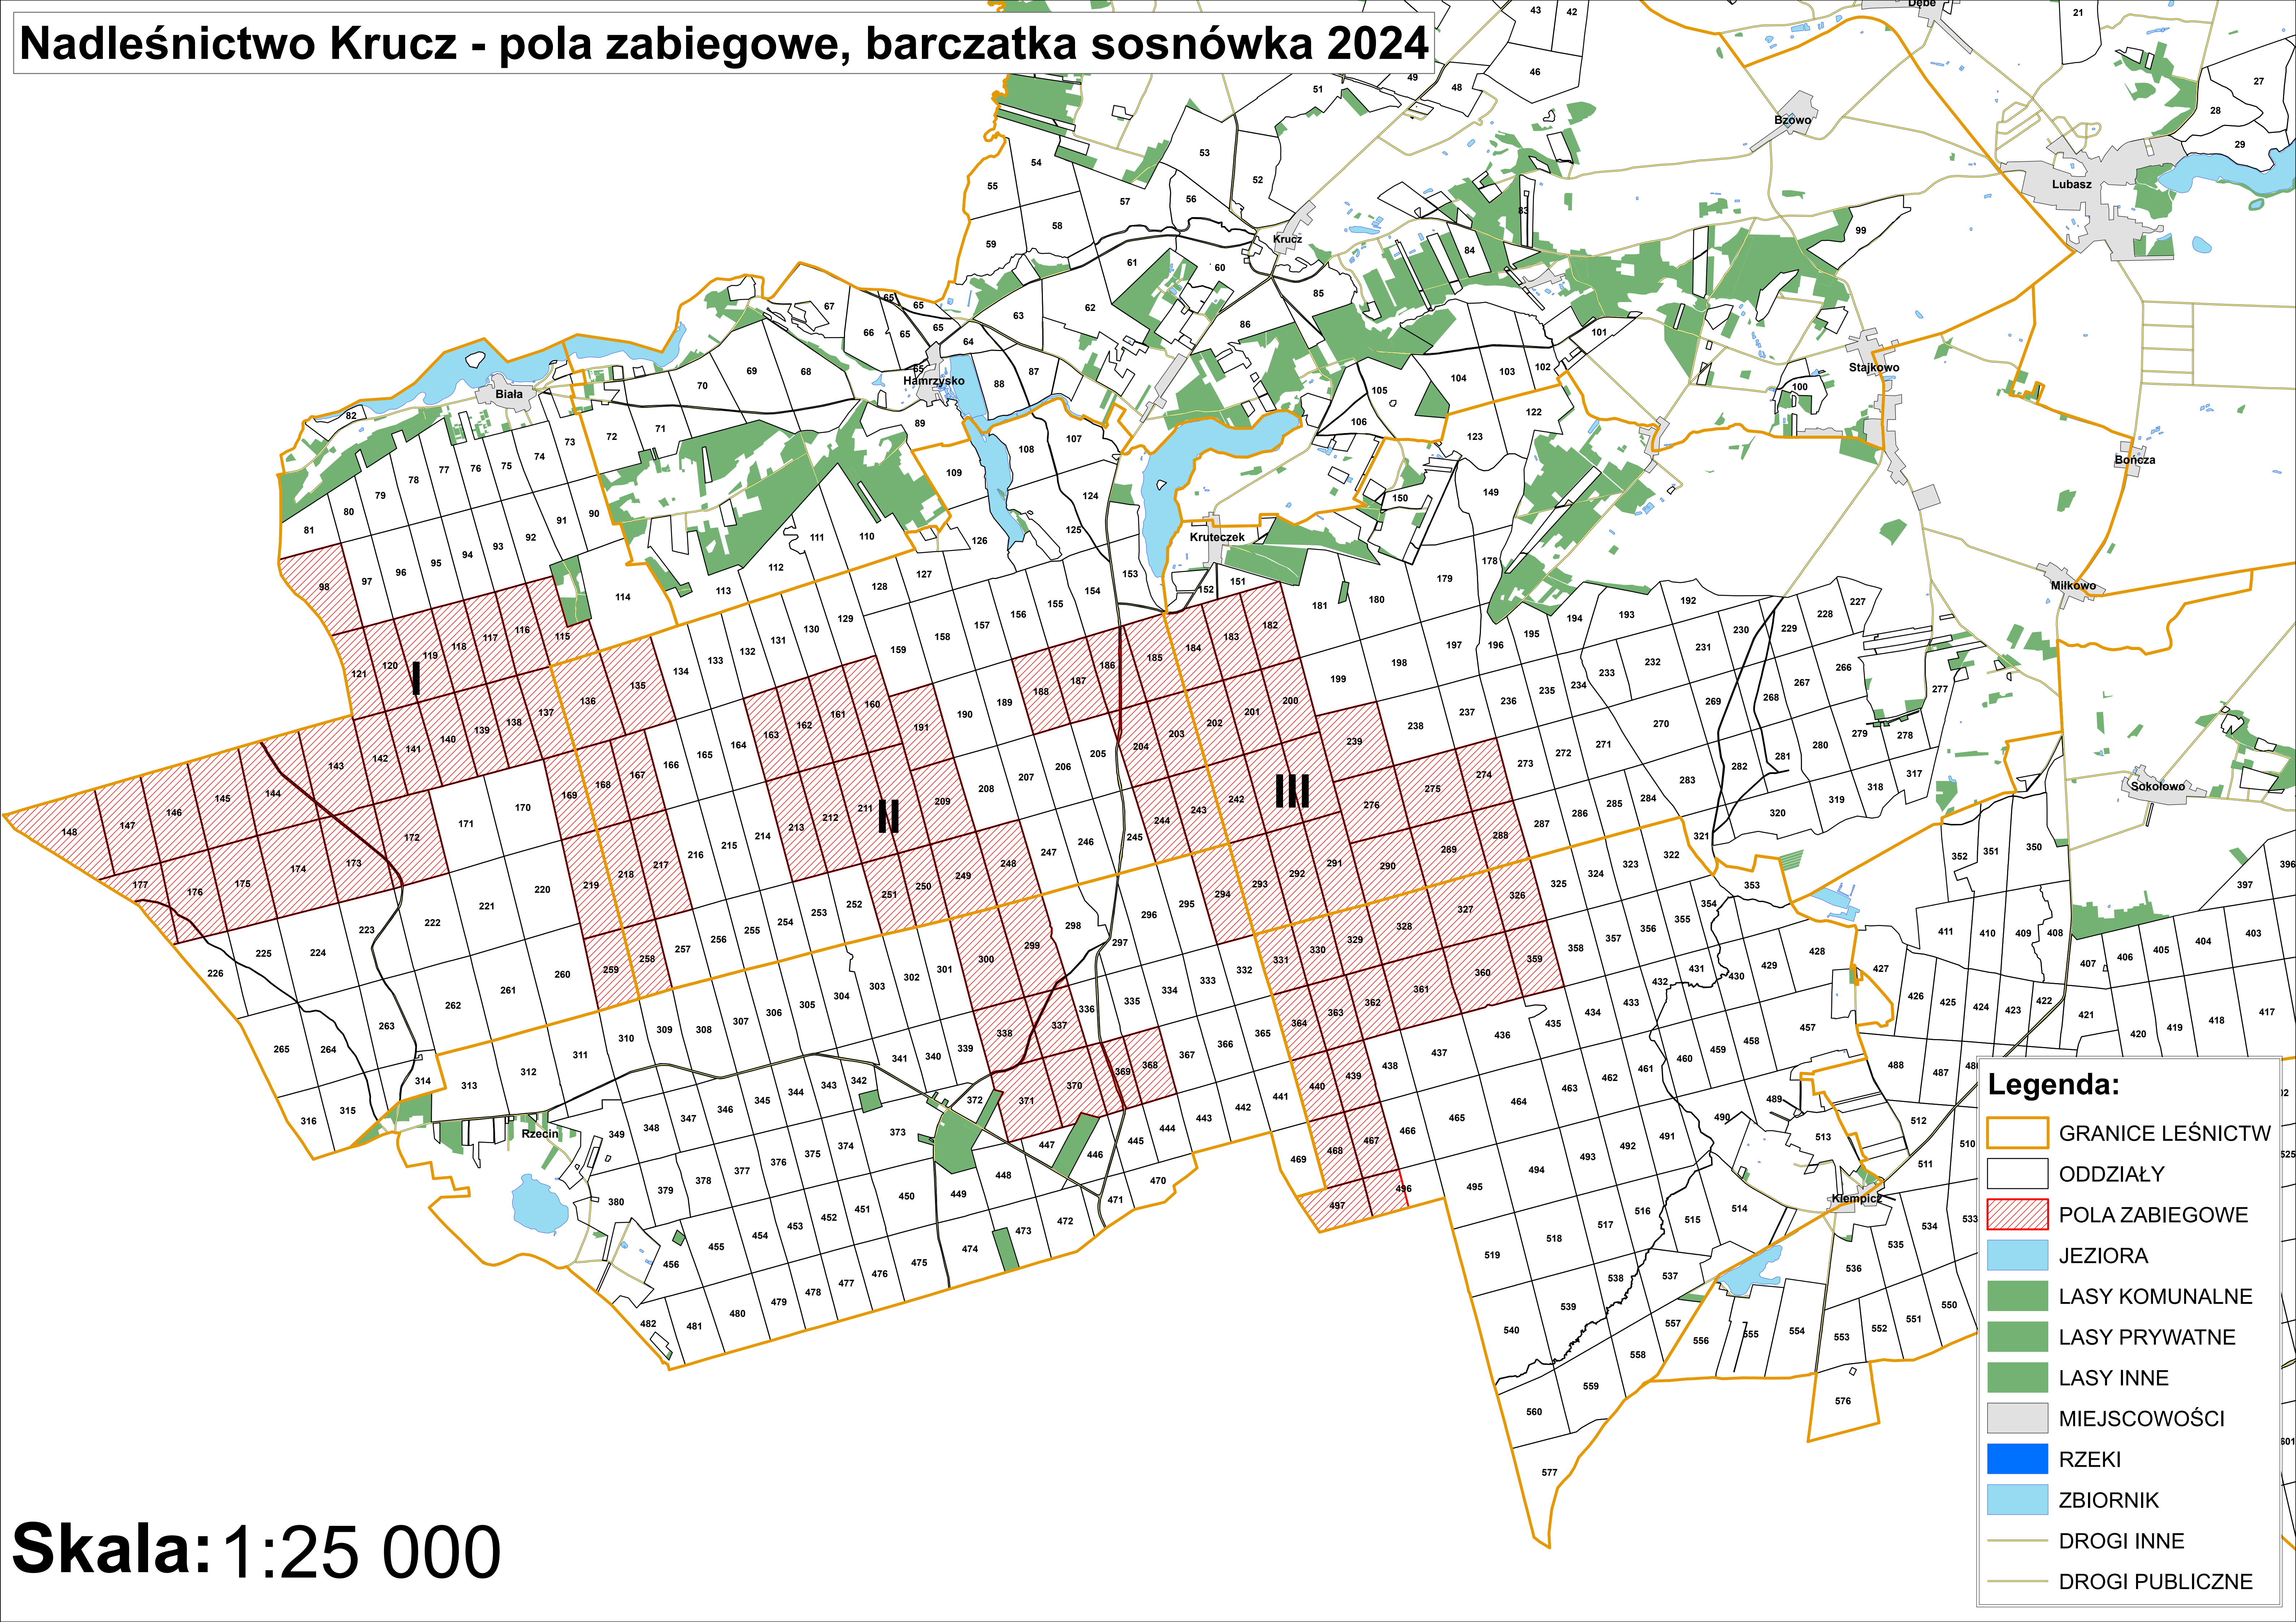

Nadleśnictwo Krucz - pola zabiegowe, barczatka sosnówka 2024

Legenda:

- GRANICE LEŚNICTW
- ODDZIAŁY
- POLA ZABIEGOWE
- JEZIORA
- LASY KOMUNALNE
- LASY PRYWATNE
- LASY INNE
- MIEJSCOWOŚCI
- RZEKI
- ZBIORNIK
- DROGI INNE
- DROGI PUBLICZNE

Skala: 1:25 000