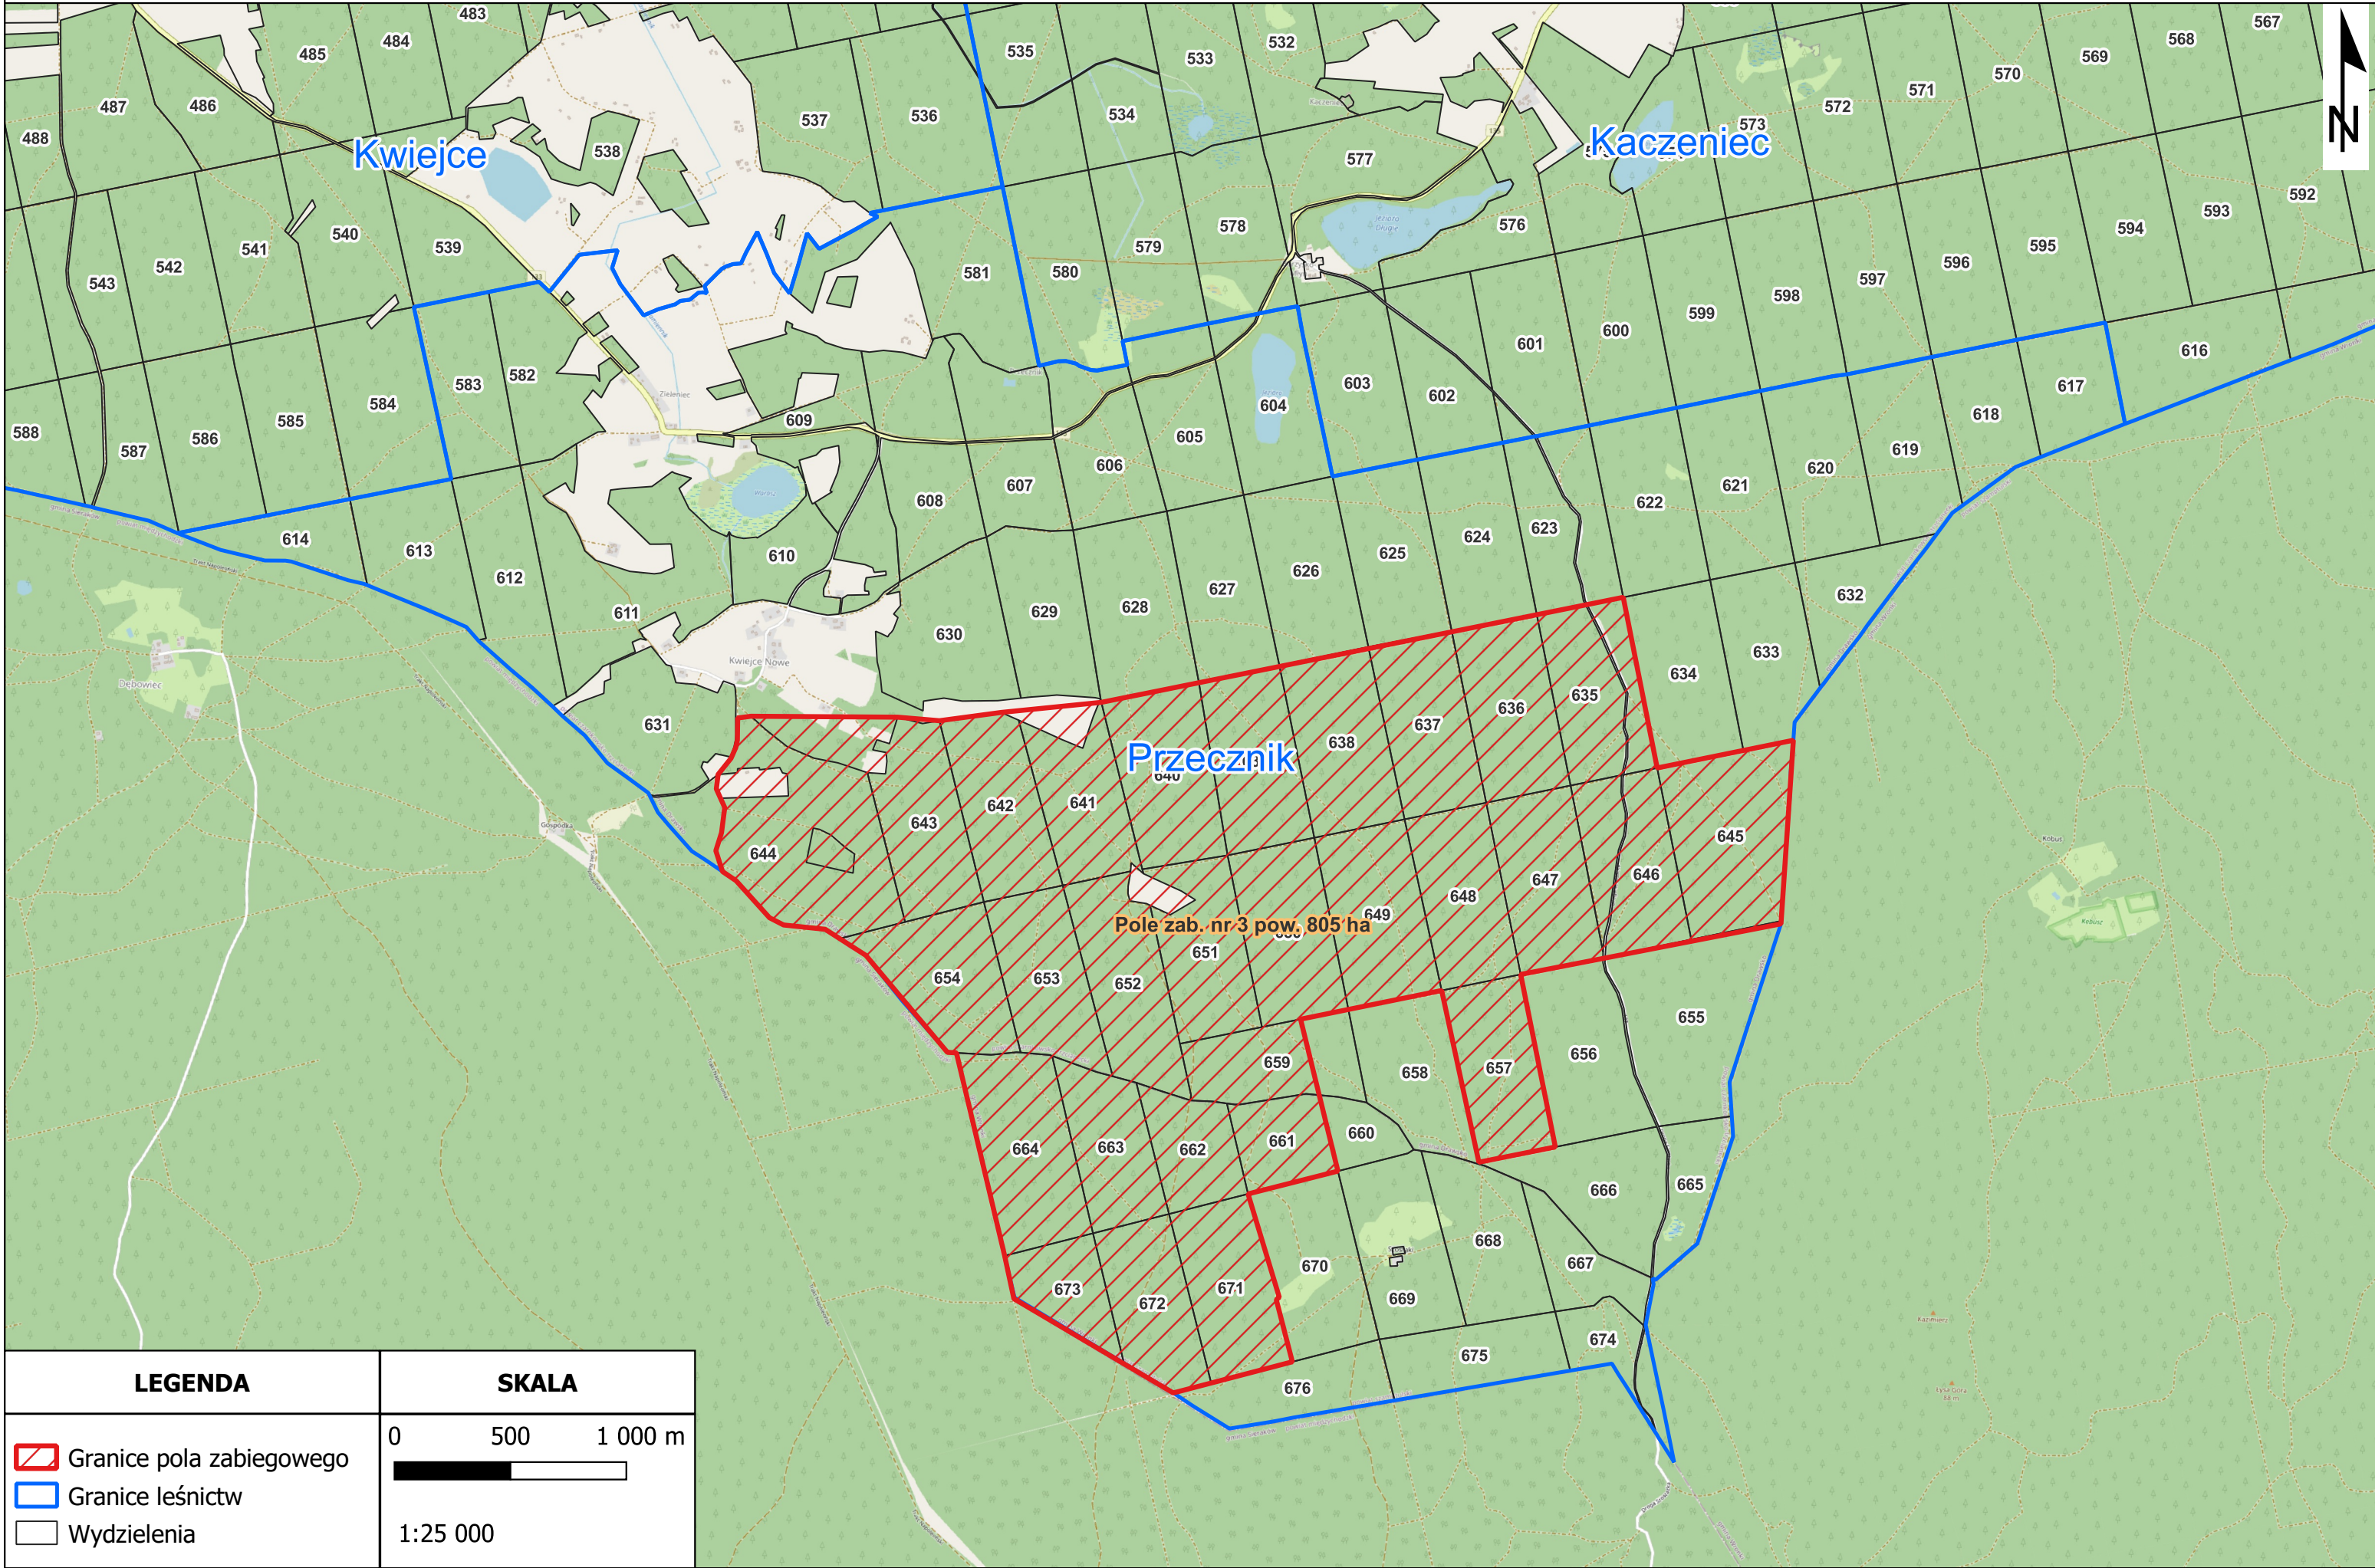

MAPA PÓLA NR 3 ZABIEGÓW AGROLOTNICZYCH PRZECIWKO BARCZATCE SOSNÓWCE W NADLEŚNICTWIE POTRZEBOWICE W ROKU 2022

LEGENDA	SKALA
 Granice pola zabiegowego	0 500 1 000 m 
 Granice leśnictw	
 Wydzielenia	1:25 000