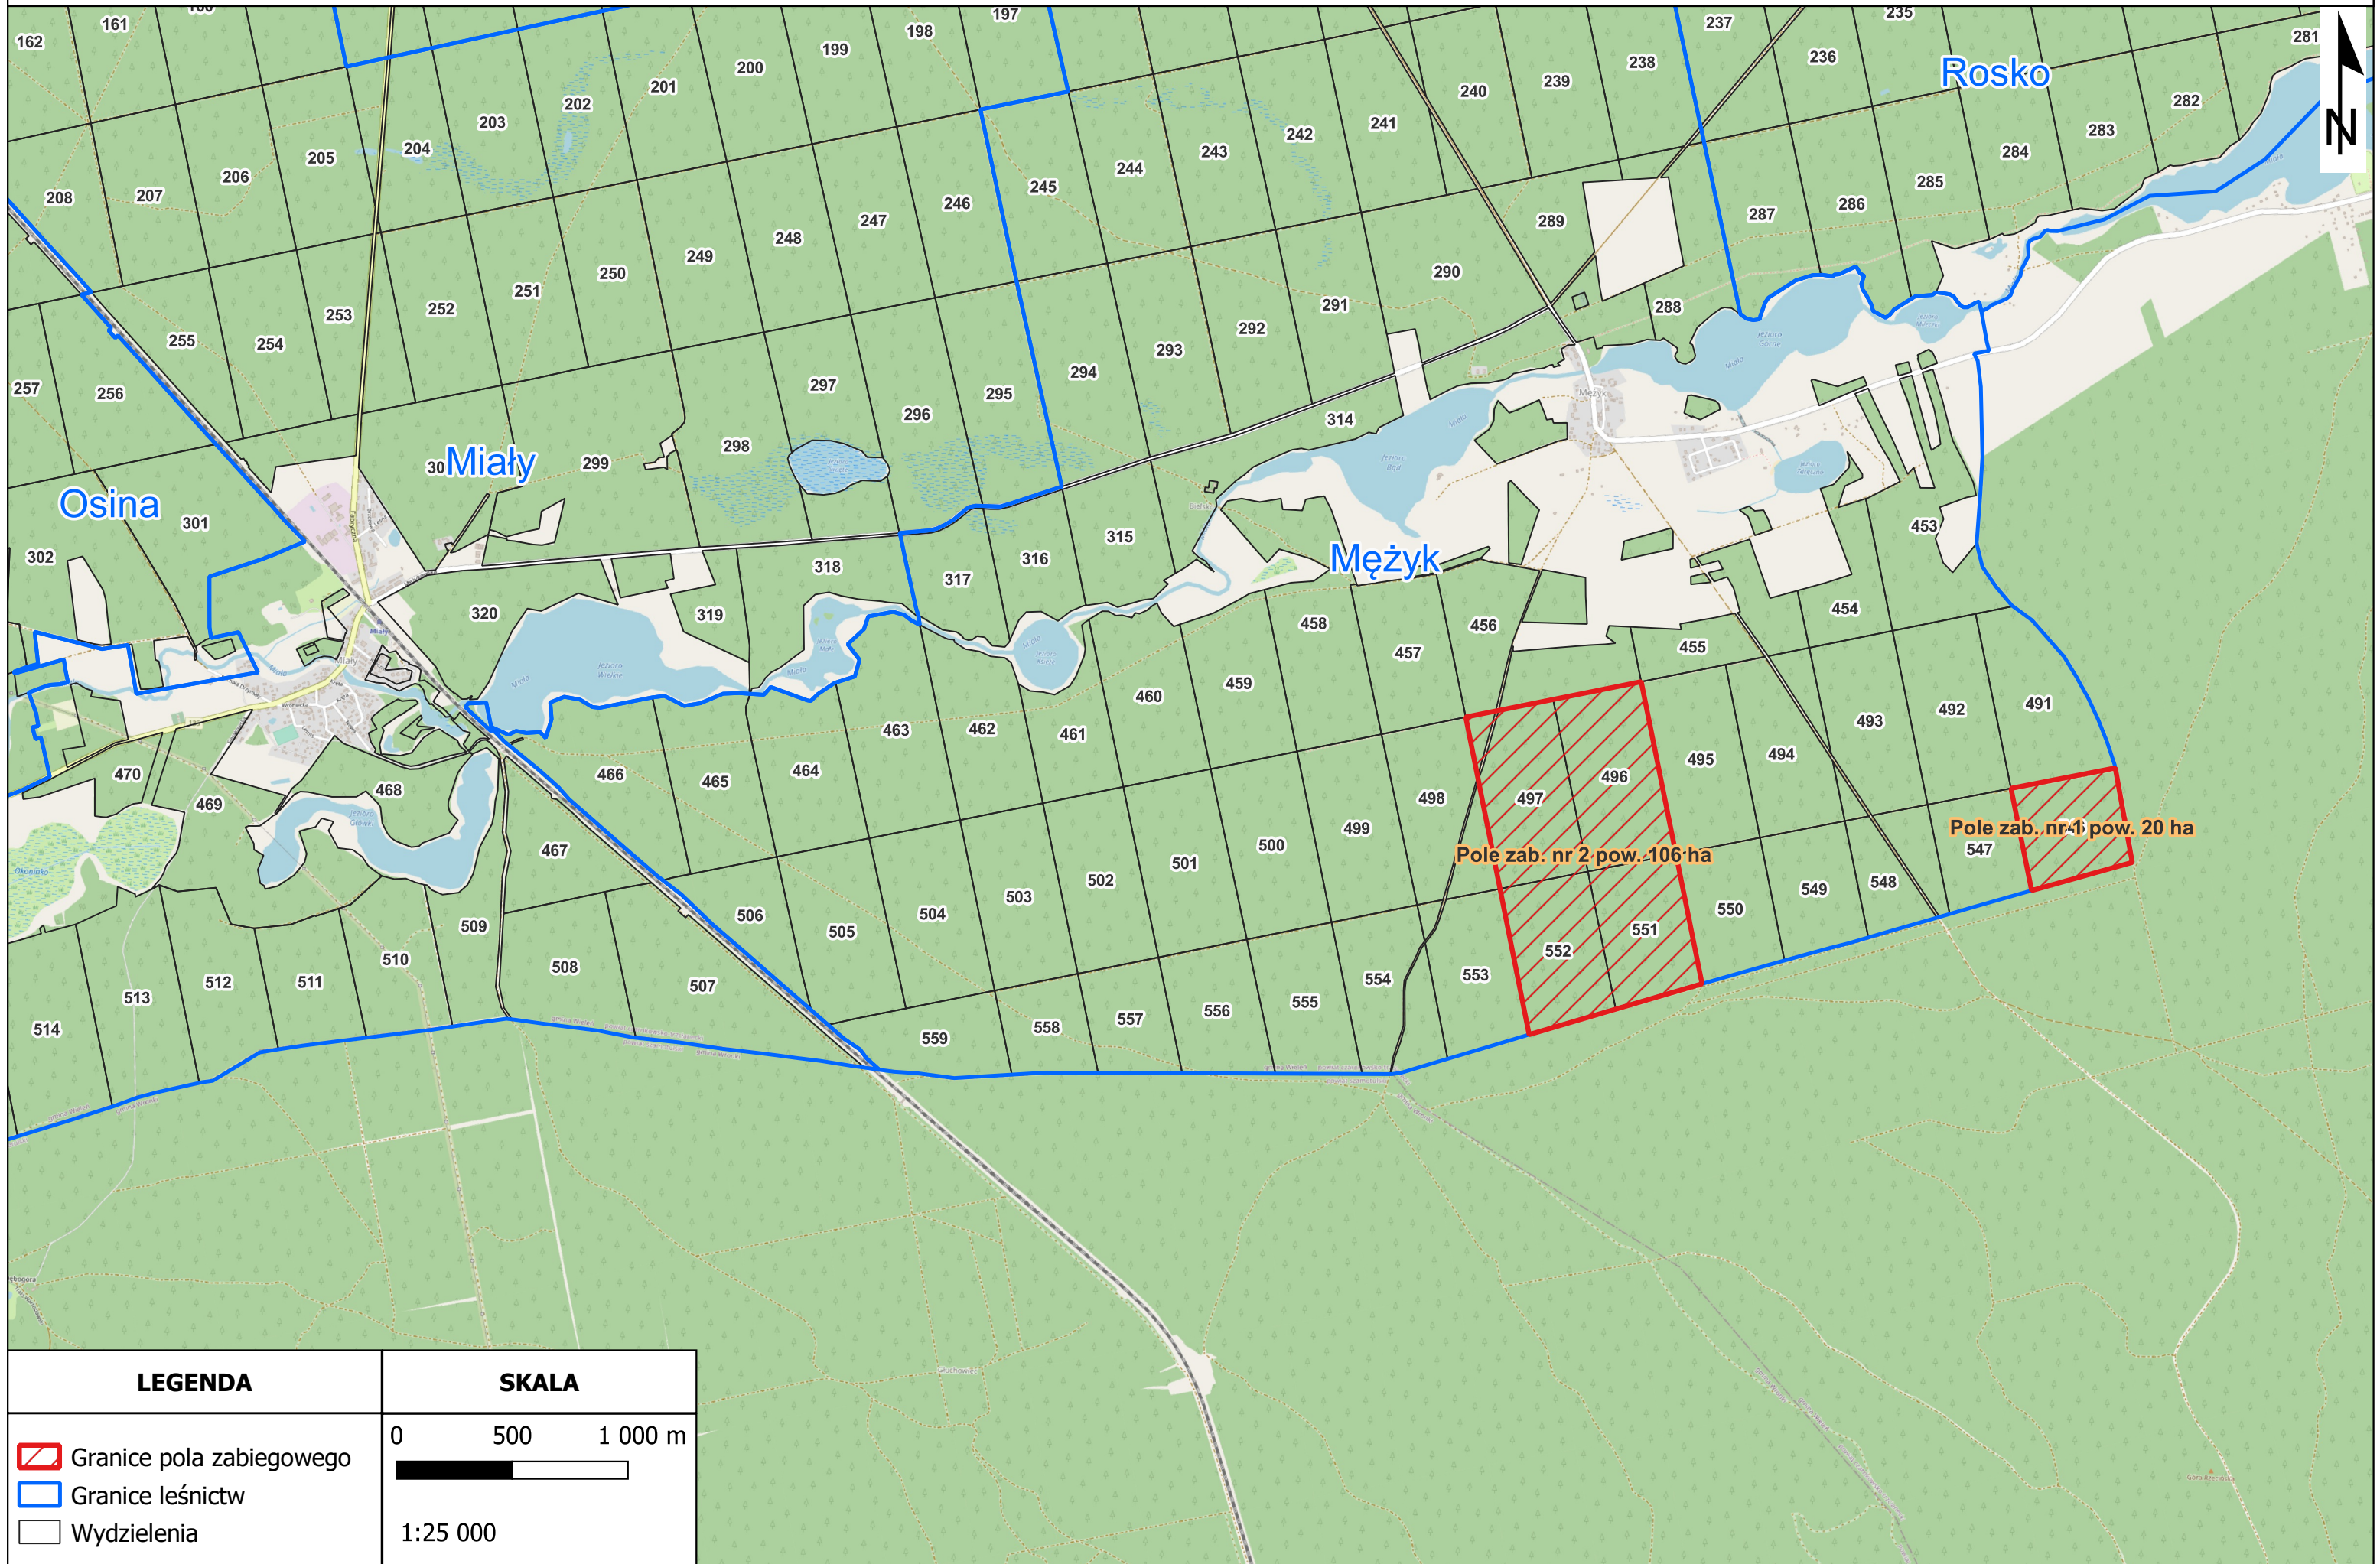

MAPA PÓL NR 1 i 2 ZABIEGÓW AGROLOTNICZYCH PRZECIWKO BARCZATCE SOSNÓWCE W NADLEŚNICTWIE POTRZEBOWICE W ROKU 2022

LEGENDA	SKALA
Granice pola zabiegowego	0 500 1 000 m
Granice leśnictw	
Wydzielenia	1:25 000